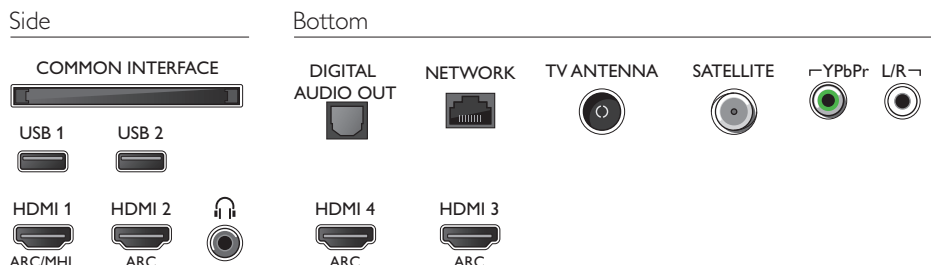

Connections

Dátum vydania
2017-11-08

Verzia: 13.3.1

12 NC: 8670 001 44392
EAN: 87 18863 01158 4

© 2017 Koninklijke Philips N.V.
Všetky práva vyhradené.

Autor si vyhradzuje právo zmeny špecifikácií bez oznámenia. Ochranné známky sú majetkom Koninklijke Philips N.V. alebo ich príslušných vlastníkov.

www.philips.com

* Funkcia elektronického sprievodcu programom a zobrazenie plánovaných programov (maximálne 8 dní) závisí od konkrétnej krajiny a operátora.
* Ponuka aplikácie pre Android sa líši pre každú krajinu. Podrobnosti nájdete v najbližšom obchode Google Play Store.
* Spotreba energie v kWh za rok na základe spotreby energie televízora spusteného 4 hodiny denne po dobu 365 dní. Skutočná spotreba energie bude závisieť od spôsobu využívania televízora.
* Ponuka služby Cloud Gaming závisí od poskytovateľa hier.
* Televízor podporuje príjem signálu DVB voľne prístupného vysielania. Špecifickí operátori DVB nemusia byť podporovaní. Aktuálny zoznam nájdete v časti Najčastejšie otázky na stránke podpory výrobkov spoločnosti Philips. Niektorí operátori vyžadujú podmienený prístup a registráciu. Ďalšie informácie získate u svojho operátora.
* (Philips) kompatibilné iba s konkrétnym prehrávačom značky Philips.
* Funkčnosť služby Google Cast podlieha aplikáciám Google Cast Ready a použitým zariadeniam. Bližšie informácie nájdete na stránke produktov služby Google Cast.
* Aplikácia Philips TV Remote a príslušné funkcie sa líšia v závislosti od modelu televízora, operátora a krajiny, ako aj od modelu a operačného systému inteligentných zariadení. Podrobnosti nájdete na adrese: www.philips.com/TVRemoteapp.
* Ponuky aplikácie Smart TV sa líšia v závislosti od modelu televízora a krajiny. Bližšie informácie nájdete na adrese: www.philips.com/smarttv.
* Nahrávanie na zariadenie USB podporujú len digitálne kanály. Nahrávanie môže byť obmedzené funkciou ochrany pred kopírovaním (CI+). Môžu platiť obmedzenia pre konkrétne krajiny a kanály.
* Olovo sa nachádza iba v určitých súčiastkach alebo komponentoch tohto televízora, pri ktorých podľa existujúcich výnimiek smernice RoHS neexistujú v rámci technológie žiadne alternatívy.
* Soundbar, reproduktor a ďalšie zvukové zariadenia vyžadujú pripojenie HDMI.